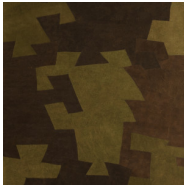

GREEN BROWN BARK / 3002

Colección Bark Cloth

Historia de la colección

A 100% pure natural product respecting the principles of fair trade.

Especificaciones técnicas

Referencia	pan. 086
Categoría de producto	Couture
Composición	Revestimiento mural natural sobre base no tejida
Descripción	Composición aleatoria de patchwork de tela de corteza natural cosido a mano sobre base no tejida (se vende en paneles)
Dimensiones	Paneles: ancho \pm 130 cm, alto \pm 310 cm
Case	Case recto 0 cm
Observación	Cada panel es una pieza única, elaborada a mano. El patchwork es totalmente aleatorio y varía de un panel a otro
Pegamento	Arte Clearpro o una cola de dispersión de buena calidad
Cómo encolar	Encolar la pared
Resistencia a la luz	Resistencia a la luz moderada
Cómo retirar	Arrancable en seco
Certificado ignífugo EU	B-s1, d0
Certificado ignífugo US	Class A
Mantenimiento	Durante la colocación se puede utilizar una esponja húmeda (retirar las manchas de cola fresca)

Colores (18)

pan. 086

pan. 087

pan. 090

pan. 091

pan. 092

pan. 093

pan. 094