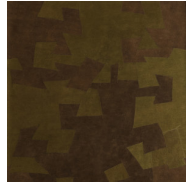

GREEN BROWN BARK / 3002

Colección Bark Cloth

Historia de la colección

A 100% pure natural product respecting the principles of fair trade.

Especificaciones técnicas

Referencia	pan. 086
Categoría de producto	Couture
Composición	Revestimiento mural natural sobre base no tejida
Descripción	Composición aleatoria de patchwork de tela de corteza natural cosido a mano sobre base no tejida (se vende en paneles)
Dimensiones	Paneles: ancho \pm 130 cm, alto \pm 310 cm
Case	Case recto 0 cm
Observación	Cada panel es una pieza única, elaborada a mano. El patchwork es totalmente aleatorio y varía de un panel a otro
Pegamento	Arte Clearpro o una cola de dispersión de buena calidad
Cómo encolar	Encolar la pared
Resistencia a la luz	Resistencia a la luz moderada
Cómo retirar	Arrancable en seco
Certificado ignífugo EU	B-s1, d0
Certificado ignífugo US	Class A
Mantenimiento	Durante la colocación se puede utilizar una esponja húmeda (retirar las manchas de cola fresca)

Colores (18)

pan. 086

pan. 087

pan. 090

pan. 091

pan. 092

pan. 093

pan. 094