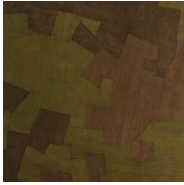

GREEN BROWN BARK / 3002

Colección Bark Cloth

Historia de la colección

A 100% pure natural product respecting the principles of fair trade.

Especificaciones técnicas

Referencia	pan. 086
Categoría de producto	Couture
Composición	Revestimiento mural natural sobre base no tejida
Descripción	Composición aleatoria de patchwork de tela de corteza natural cosido a mano sobre base no tejida (se vende en paneles)
Dimensiones	Paneles: ancho \pm 130 cm, alto \pm 310 cm
Case	Case recto 0 cm
Observación	Cada panel es una pieza única, elaborada a mano. El patchwork es totalmente aleatorio y varía de un panel a otro
Pegamento	Arte Clearpro o una cola de dispersión de buena calidad
Cómo encolar	Encolar la pared
Resistencia a la luz	Resistencia a la luz moderada
Cómo retirar	Arrancable en seco
Certificado ignífugo EU	B-s1, d0
Certificado ignífugo US	Class A
Mantenimiento	Durante la colocación se puede utilizar una esponja húmeda (retirar las manchas de cola fresca)

Colores (18)

pan. 086

pan. 087

pan. 090

pan. 091

pan. 092

pan. 093

pan. 094